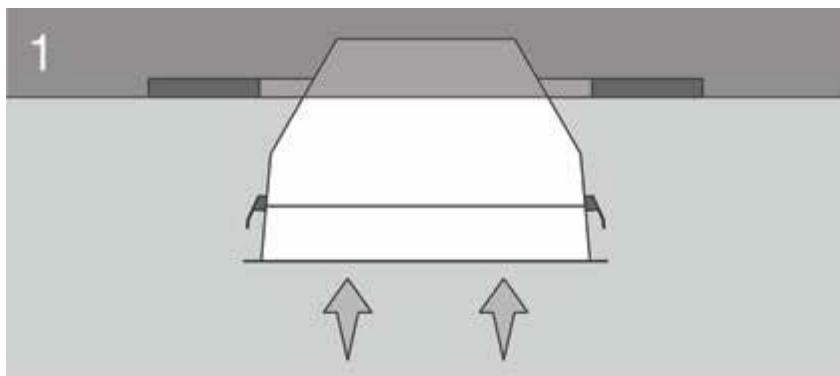

Firma Nodor oferuje unikalny i innowacyjny system montażu **Quick Fix**, który znacznie ułatwia instalację okapów podszafrkowych z serii GTC L oraz GAT 850.

Aby precyzyjnie zainstalować okap wystarczy **tylko jedna osoba**. Jest to bardzo wygodny oraz ergonomiczny sposób mocowania, dzięki któremu uzyskujemy doskonały efekt końcowy.

GTC L