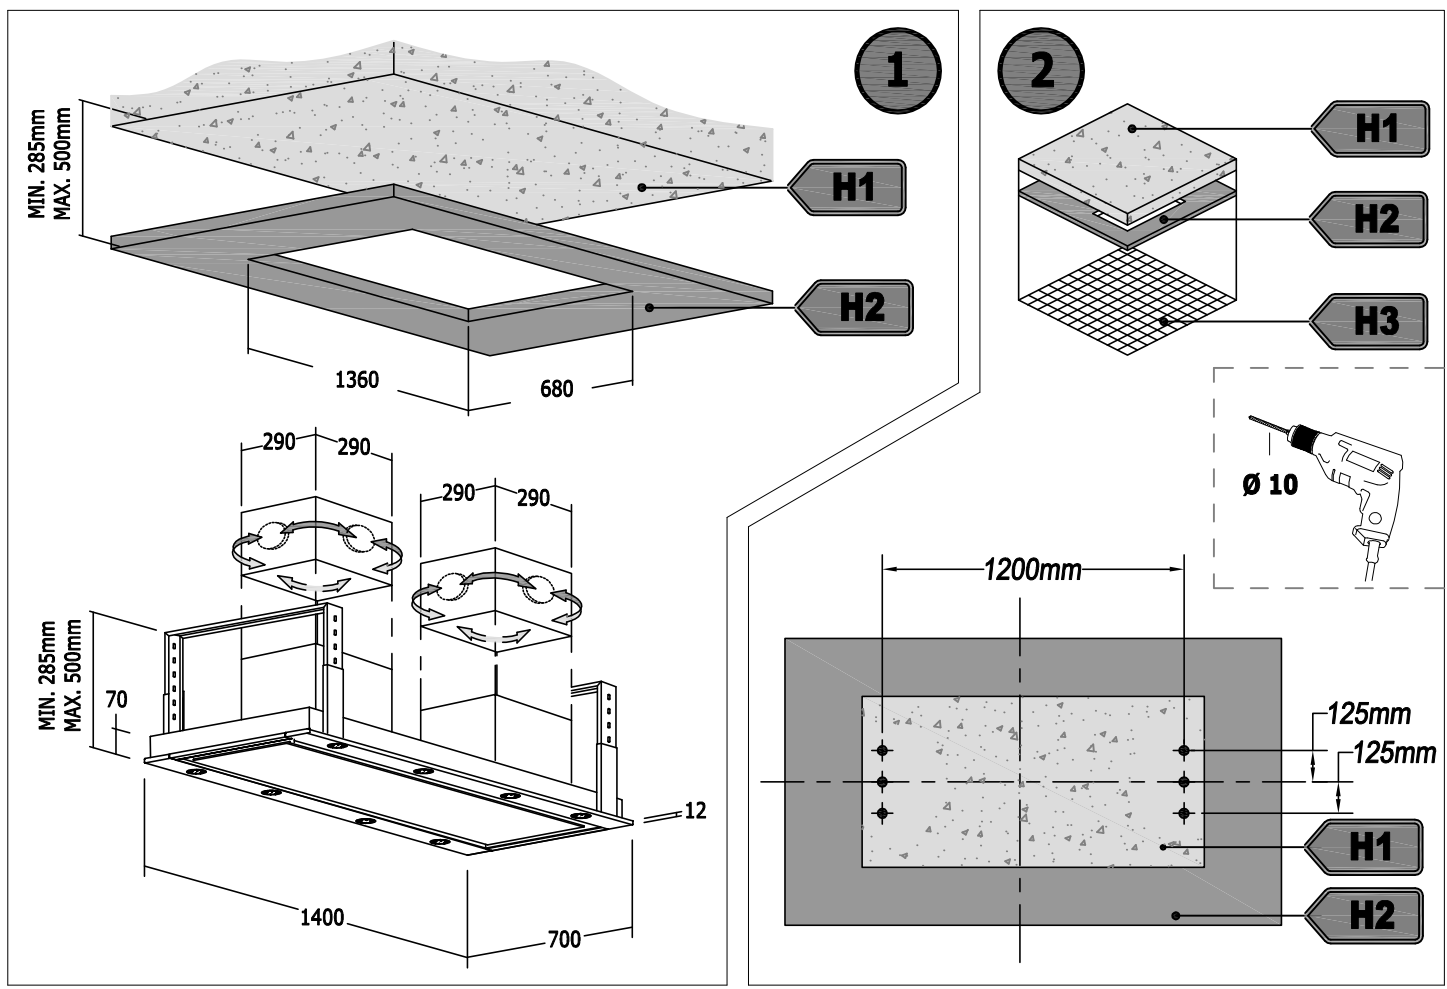

PLANTILLA DE MONTAJE
 ASSEMBLY INSOLE
 PATRON DE MONTAGE
 AFTEKENMAL

60812665 - 05/11/13

Ø 10

- | | | | |
|----------------|-------------------|---------------|-------------------|
| a1 x 6 | Ø8 x 50 | a5 x 2 | M6.4 x 1.8 |
| a2 x 6 | Ø4.5 x 60
PH 2 | a6 x 4 | Ø3.5 x 9.5
T15 |
| a3 x 16 | Ø4 x 6
T20 | a7 x 2 | a9 x 4 |
| a4 x 2 | Ø150 x 550 | | Ø4 x 60
PH 2 |
| | | | a10 x 2 |

10

x 4

11

12

x 4

a8

a9

12.1