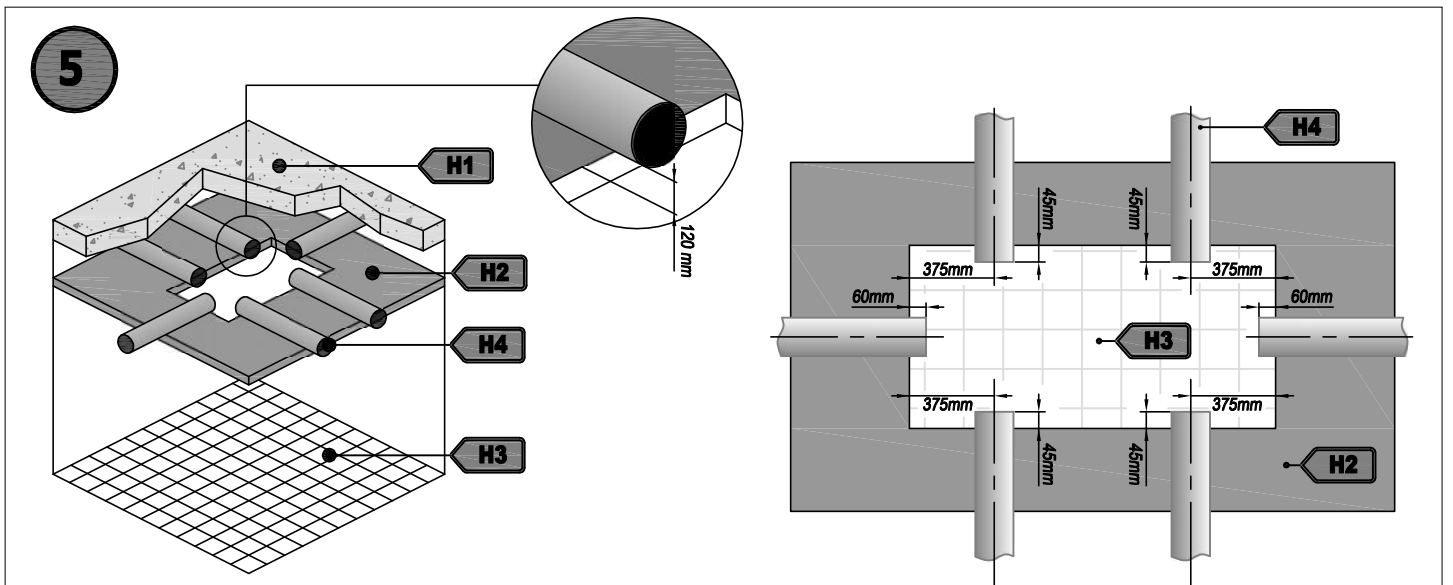

PLANTILLA DE MONTAJE
 ASSEMBLY INSOLE
 PATRON DE MONTAGE
 AFTEKENMAL

60812665 - 05/11/13

Ø 10

- | | | | |
|----------------|-------------------|---------------|-------------------|
| a1 x 6 | Ø8 x 50 | a5 x 2 | M6.4 x 1.8 |
| a2 x 6 | Ø4.5 x 60
PH 2 | a6 x 4 | Ø3.5 x 9.5
T15 |
| a3 x 16 | Ø4 x 6
T20 | a7 x 2 | a9 x 4 |
| a4 x 2 | Ø150 x 550 | | Ø4 x 60
PH 2 |
| | | | a10 x 2 |

10

x 4

11

12

x 4

a8

a9

12.1