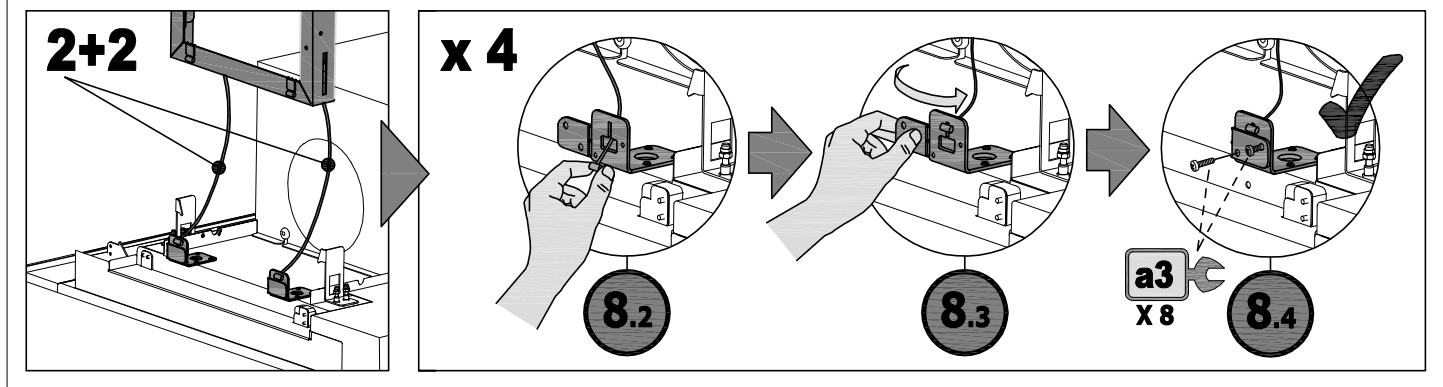

PLANTILLA DE MONTAJE
 ASSEMBLY INSOLE
 PATRON DE MONTAGE
 AFTEKENMAL

60812665 - 05/11/13

Ø 10

- | | | | |
|----------------|-------------------|---------------|-------------------|
| a1 x 6 | Ø8 x 50 | a5 x 2 | M6.4 x 1.8 |
| a2 x 6 | Ø4.5 x 60
PH 2 | a6 x 4 | Ø3.5 x 9.5
T15 |
| a3 x 16 | Ø4 x 6
T20 | a7 x 2 | a9 x 4 |
| a4 x 2 | Ø150 x 550 | | Ø4 x 60
PH 2 |
| | | | a10 x 2 |