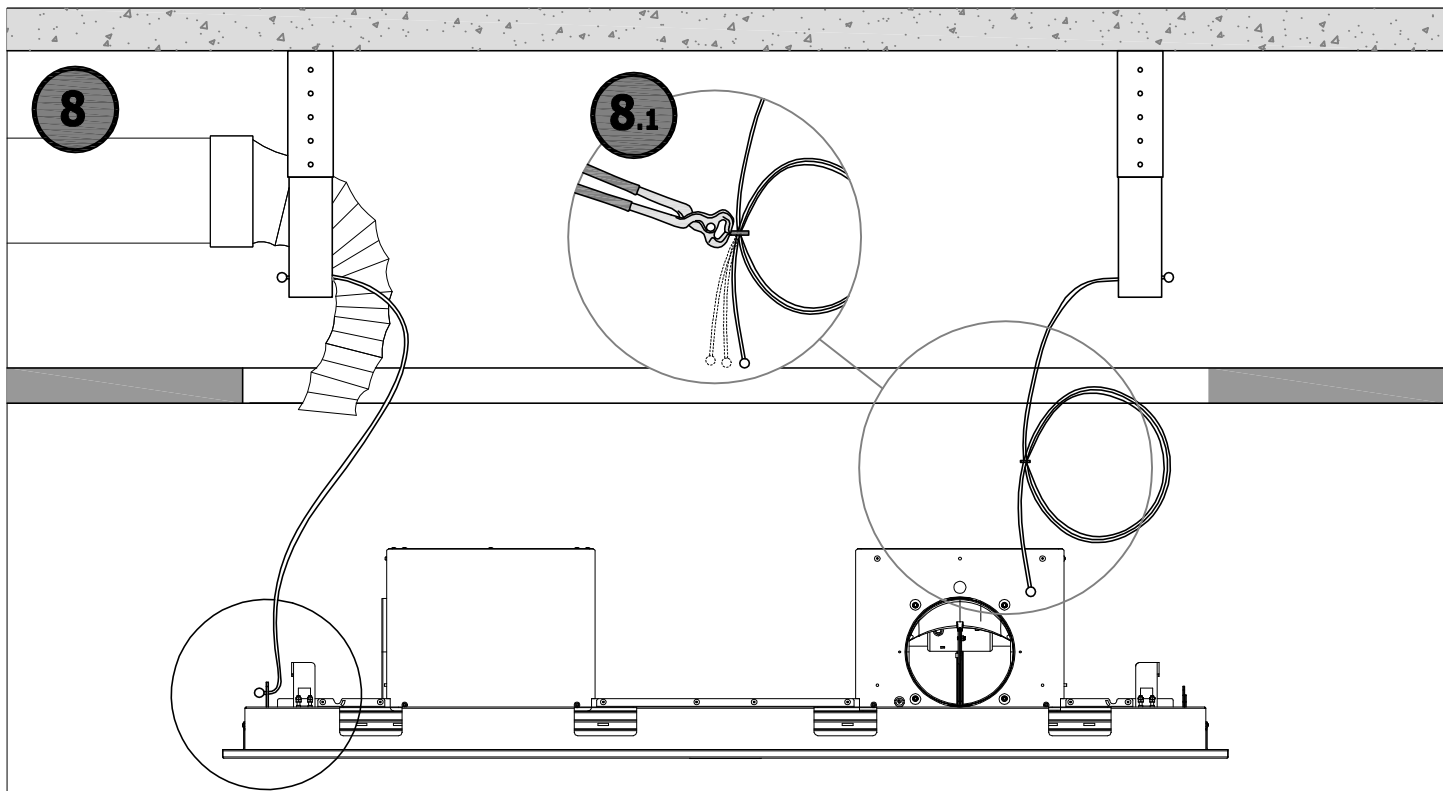

PLANTILLA DE MONTAJE
 ASSEMBLY INSOLE
 PATRON DE MONTAGE
 AFTEKENMAL

60812665 - 05/11/13

Ø 10

- | | | | |
|----------------|-------------------|---------------|-------------------|
| a1 x 6 | Ø8 x 50 | a5 x 2 | M6.4 x 1.8 |
| a2 x 6 | Ø4.5 x 60
PH 2 | a6 x 4 | Ø3.5 x 9.5
T15 |
| a3 x 16 | Ø4 x 6
T20 | a7 x 2 | a9 x 4 |
| a4 x 2 | Ø150 x 550 | | Ø4 x 60
PH 2 |
| | | | a10 x 2 |

10

x 4

11

12

x 4

a8

a9

12.1