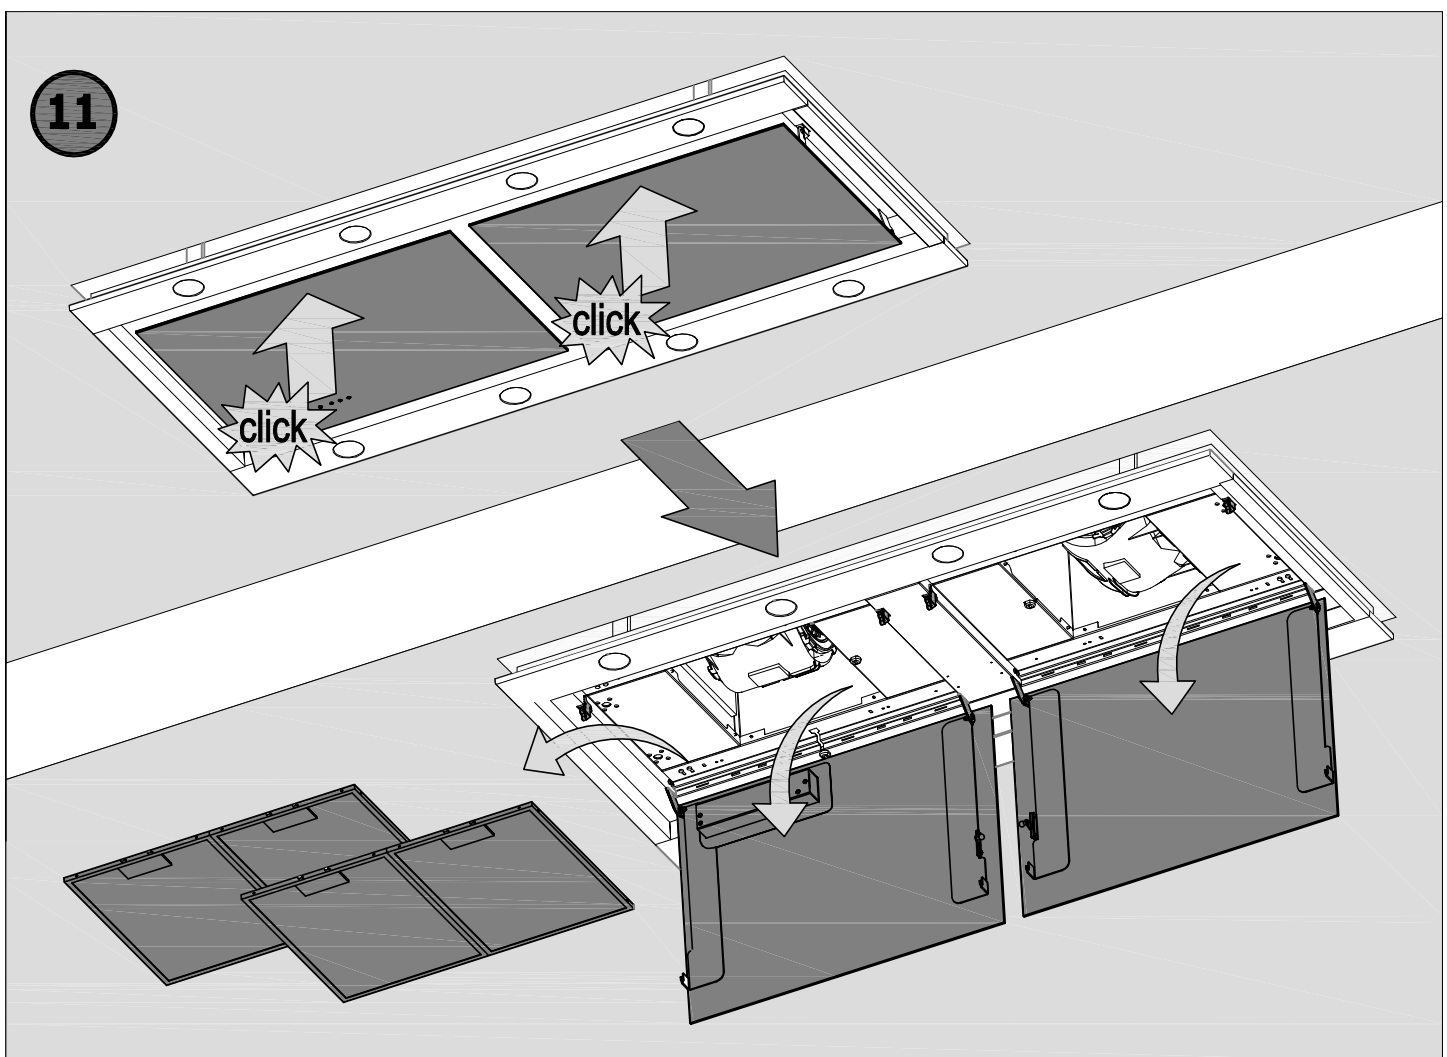

PLANTILLA DE MONTAJE
 ASSEMBLY INSOLE
 PATRON DE MONTAGE
 AFTEKENMAL

60812665 - 05/11/13

Ø 10

- | | | | |
|----------------|-------------------|---------------|-------------------|
| a1 x 6 | Ø8 x 50 | a5 x 2 | M6.4 x 1.8 |
| a2 x 6 | Ø4.5 x 60
PH 2 | a6 x 4 | Ø3.5 x 9.5
T15 |
| a3 x 16 | Ø4 x 6
T20 | a7 x 2 | a9 x 4 |
| a4 x 2 | Ø150 x 550 | | Ø4 x 60
PH 2 |
| | | | a10 x 2 |

10

x 4

11

12

x 4

a8

a9

12.1