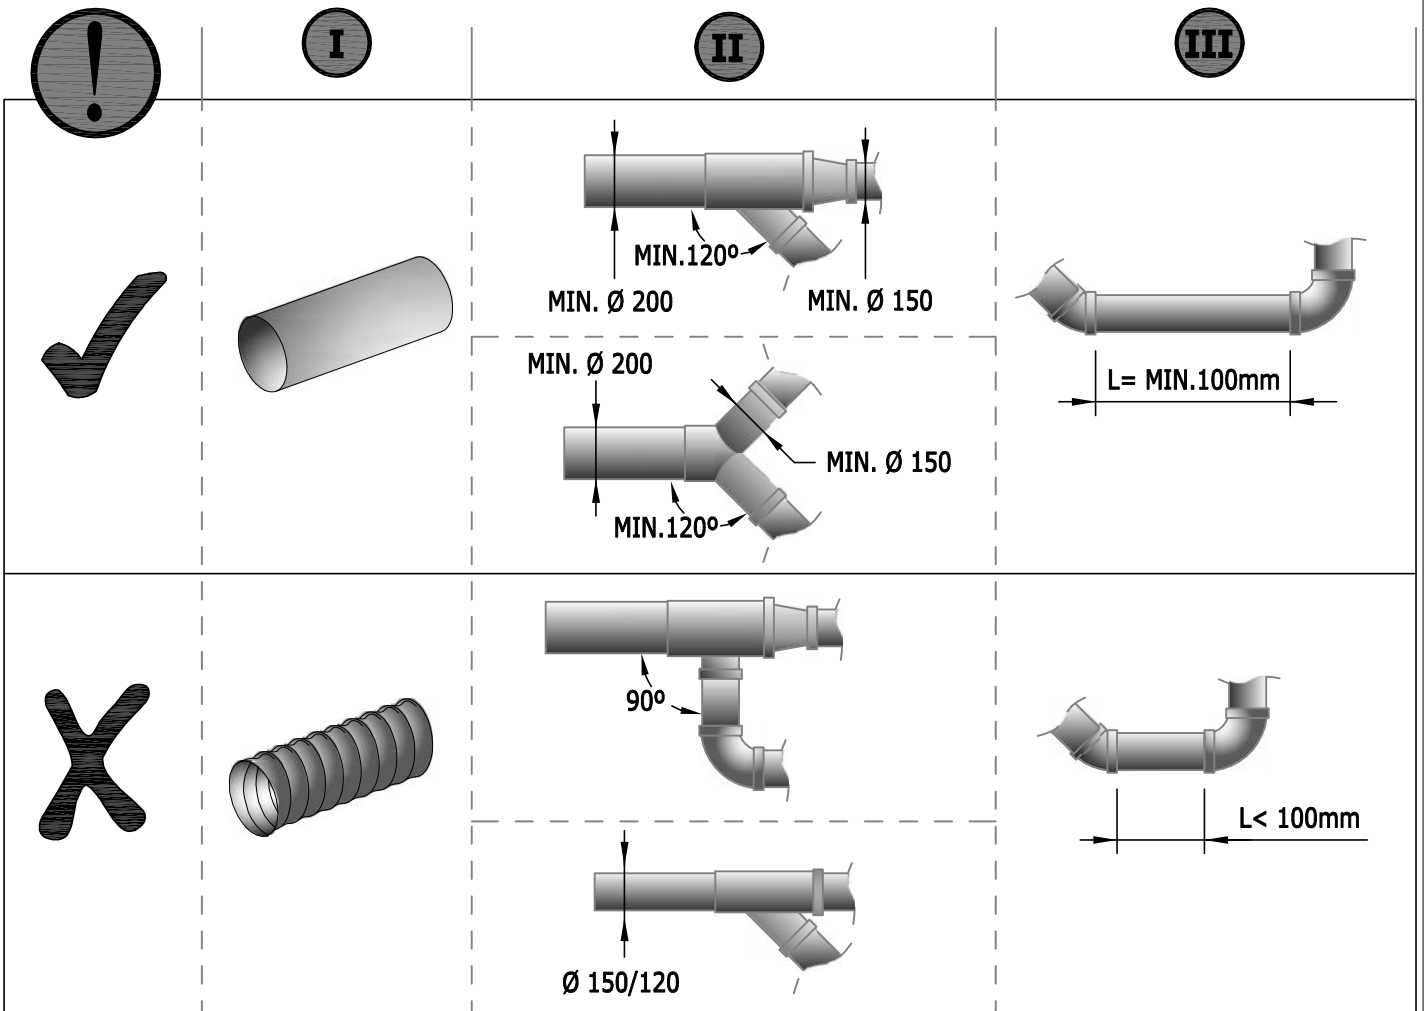

PLANTILLA DE MONTAJE
 ASSEMBLY INSOLE
 PATRON DE MONTAGE
 AFTEKENMAL

60812665 - 05/11/13

Ø 10

- | | | | |
|----------------|-------------------|---------------|-------------------|
| a1 x 6 | Ø8 x 50 | a5 x 2 | M6.4 x 1.8 |
| a2 x 6 | Ø4.5 x 60
PH 2 | a6 x 4 | Ø3.5 x 9.5
T15 |
| a3 x 16 | Ø4 x 6
T20 | a7 x 2 | a9 x 4 |
| a4 x 2 | Ø150 x 550 | | Ø4 x 60
PH 2 |
| | | | a10 x 2 |

10

x 4

11

12

x 4

a8

a9

12.1

12.2

a8 x 4

M6.4 x 1.8

a9 x 4

Ø4 x 60

PH 2

13

ES - Limpieza del filtro de grasa
 DE - Reinigung des Fettfilters
 FR - Nettoyage du filtre de graisse
 EN - Cleaning the grease filter
 IT - Pulizia del filtro del grasso
 NL - Reiniging van de vetfilter