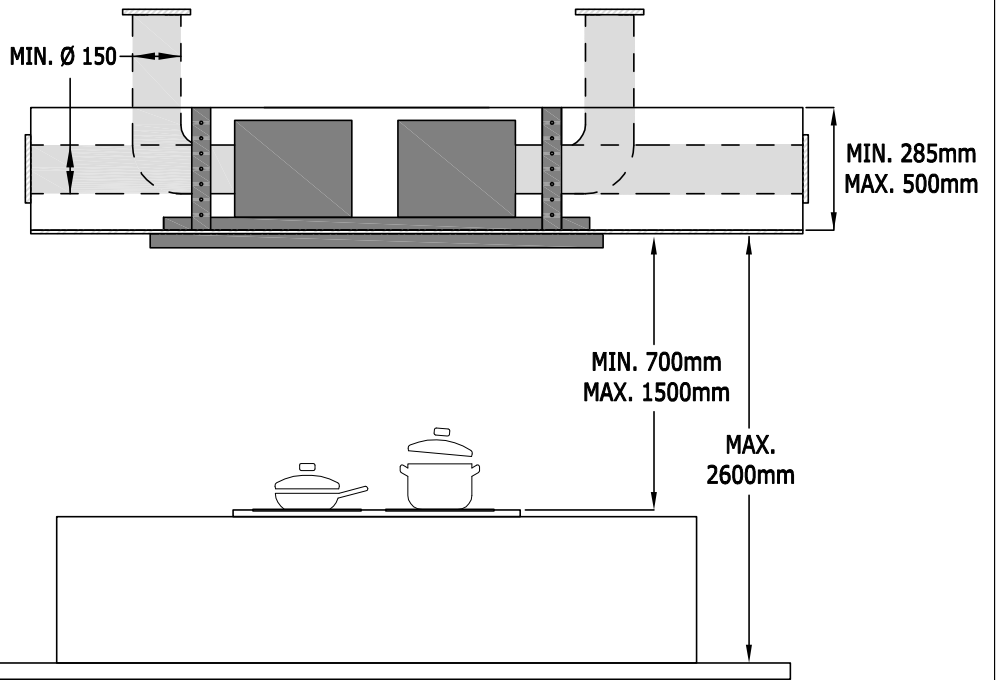

PLANTILLA DE MONTAJE
 ASSEMBLY INSOLE
 PATRON DE MONTAGE
 AFTEKENMAL

60812665 - 05/11/13

Ø 10

- | | | | |
|----------------|-------------------|---------------|-------------------|
| a1 x 6 | Ø8 x 50 | a5 x 2 | M6.4 x 1.8 |
| a2 x 6 | Ø4.5 x 60
PH 2 | a6 x 4 | Ø3.5 x 9.5
T15 |
| a3 x 16 | Ø4 x 6
T20 | a7 x 2 | a9 x 4 |
| a4 x 2 | Ø150 x 550 | | Ø4 x 60
PH 2 |
| | | | a10 x 2 |

10

x 4

11

12

x 4

a8

a9

12.1