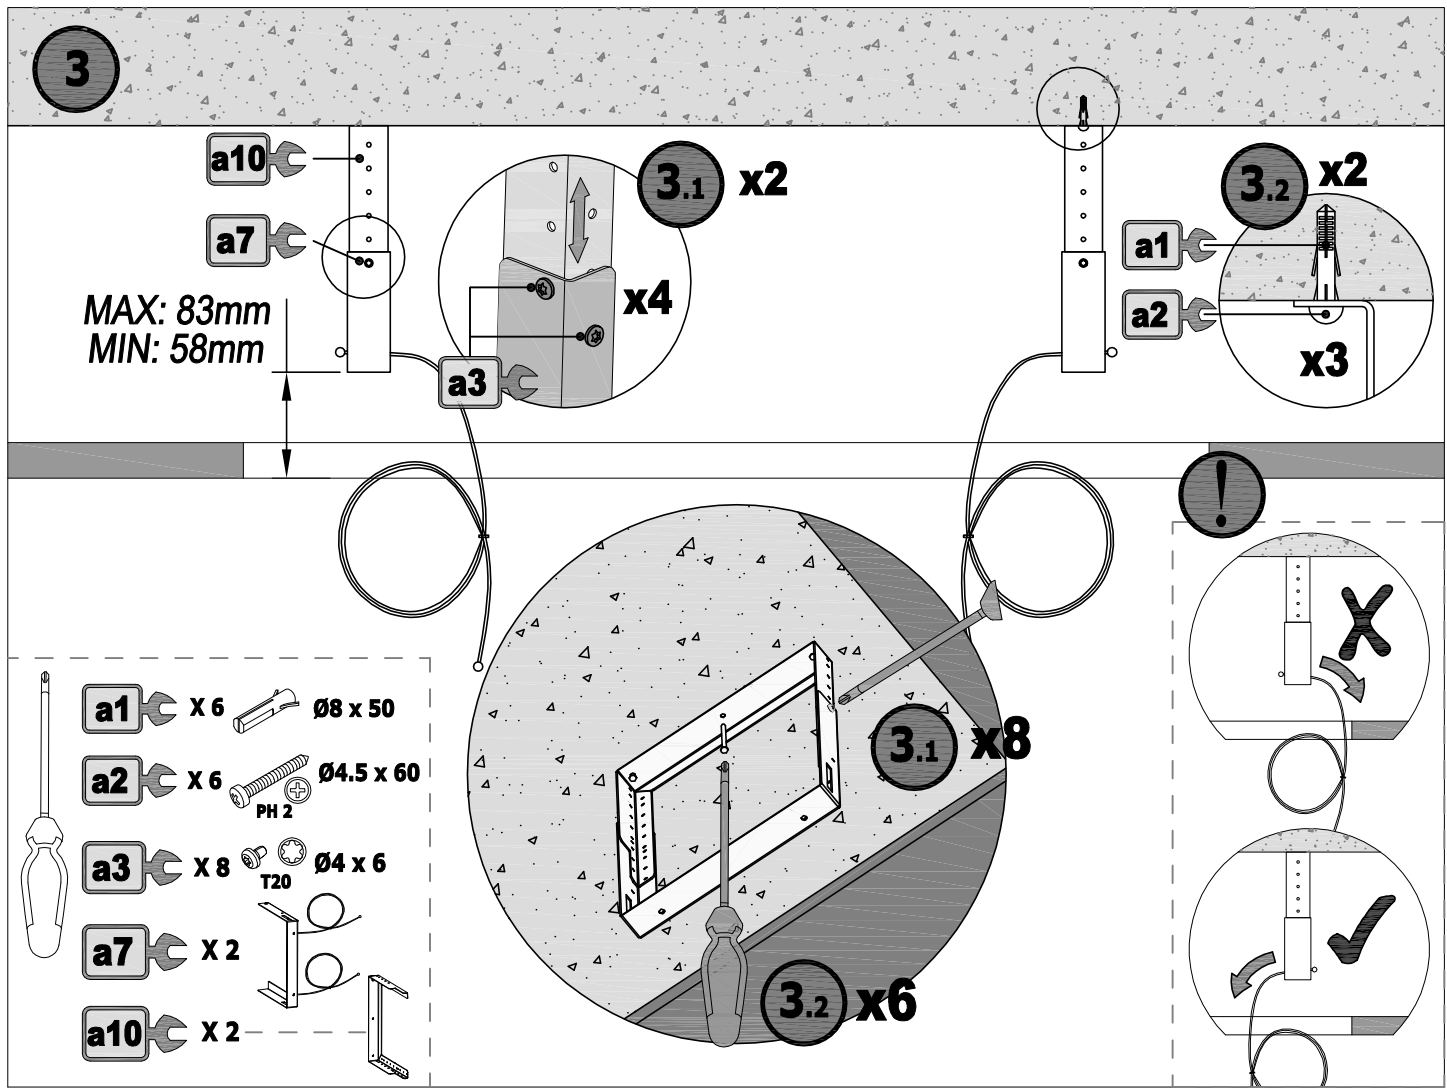

PLANTILLA DE MONTAJE
 ASSEMBLY INSOLE
 PATRON DE MONTAGE
 AFTEKENMAL

60812665 - 05/11/13

Ø 10

- | | | | |
|----------------|-------------------|---------------|-------------------|
| a1 x 6 | Ø8 x 50 | a5 x 2 | M6.4 x 1.8 |
| a2 x 6 | Ø4.5 x 60
PH 2 | a6 x 4 | Ø3.5 x 9.5
T15 |
| a3 x 16 | Ø4 x 6
T20 | a7 x 2 | a9 x 4 |
| a4 x 2 | Ø150 x 550 | | Ø4 x 60
PH 2 |
| | | | a10 x 2 |

10

x 4

11

12

x 4

a8

a9

12.1