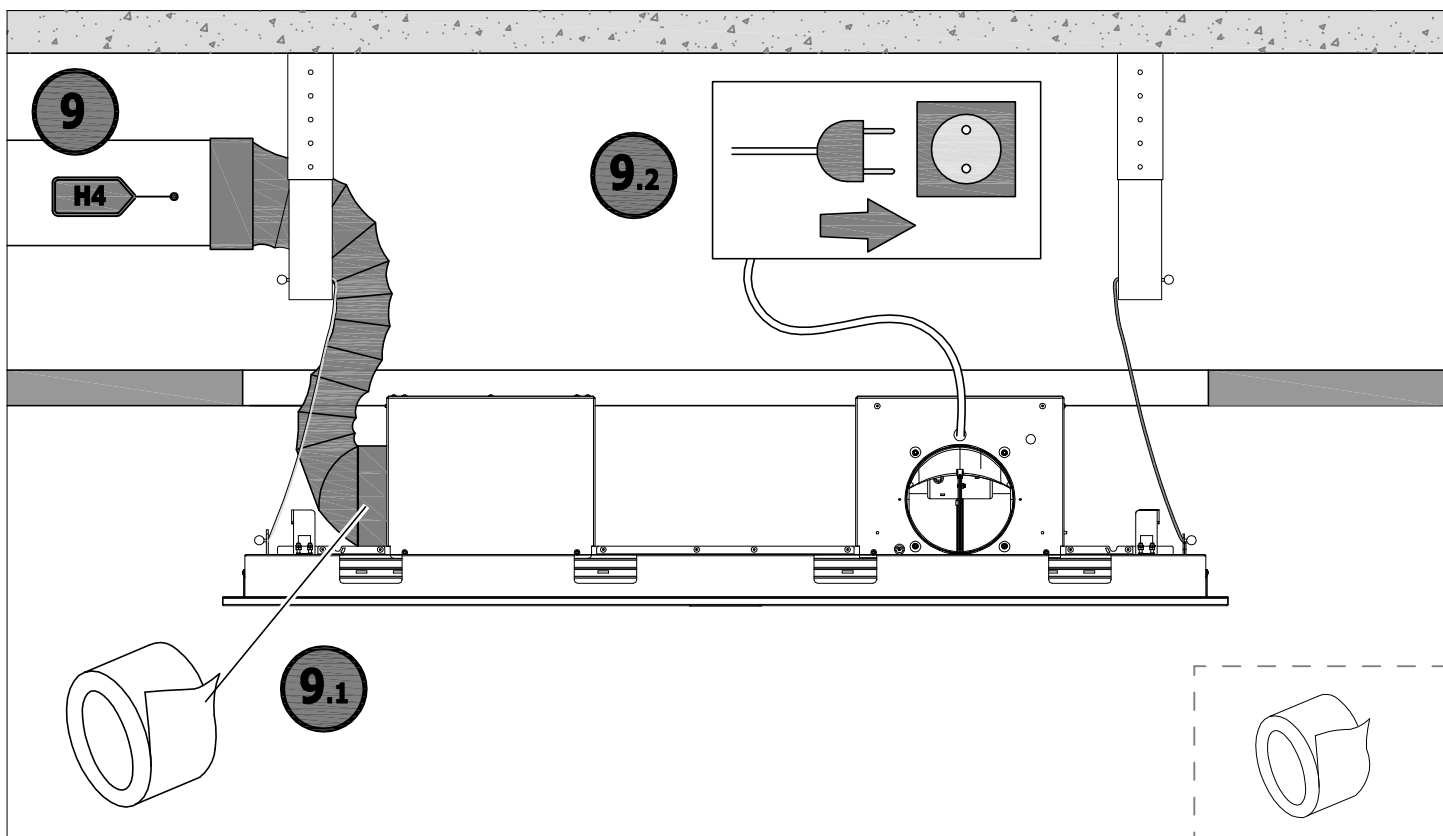

PLANTILLA DE MONTAJE
 ASSEMBLY INSOLE
 PATRON DE MONTAGE
 AFTEKENMAL

60812665 - 05/11/13

Ø 10

- | | | | |
|----------------|-------------------|---------------|-------------------|
| a1 x 6 | Ø8 x 50 | a5 x 2 | M6.4 x 1.8 |
| a2 x 6 | Ø4.5 x 60
PH 2 | a6 x 4 | Ø3.5 x 9.5
T15 |
| a3 x 16 | Ø4 x 6
T20 | a7 x 2 | a9 x 4 |
| a4 x 2 | Ø150 x 550 | | Ø4 x 60
PH 2 |
| | | | a10 x 2 |

10

x 4

11

12

x 4

a8

a9

12.1