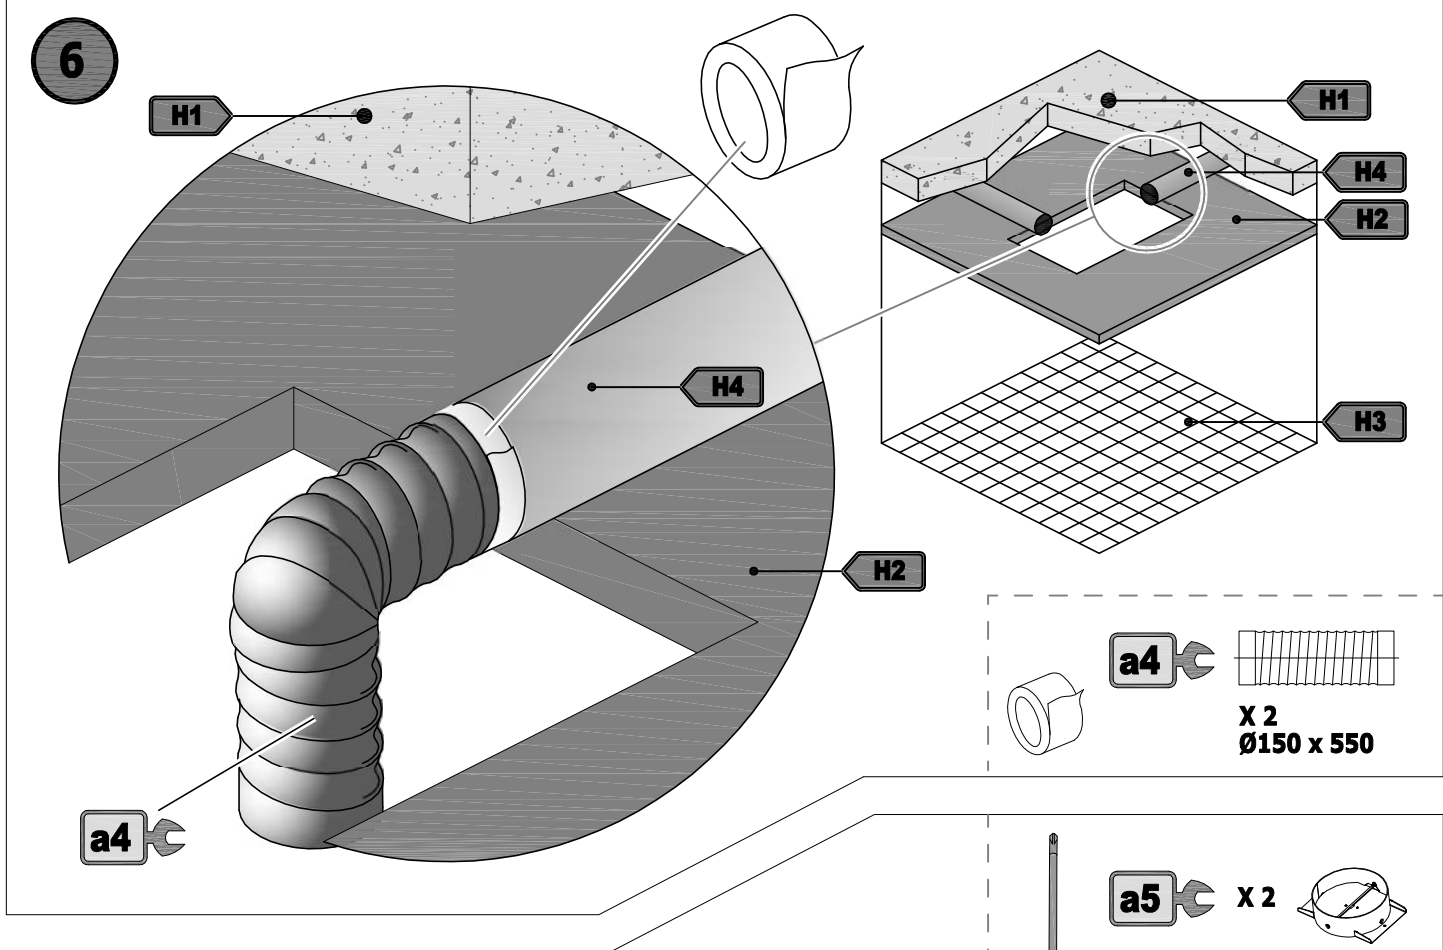

PLANTILLA DE MONTAJE
 ASSEMBLY INSOLE
 PATRON DE MONTAGE
 AFTEKENMAL

60812665 - 05/11/13

Ø 10

- | | | | |
|----------------|-------------------|---------------|-------------------|
| a1 x 6 | Ø8 x 50 | a5 x 2 | M6.4 x 1.8 |
| a2 x 6 | Ø4.5 x 60
PH 2 | a6 x 4 | Ø3.5 x 9.5
T15 |
| a3 x 16 | Ø4 x 6
T20 | a7 x 2 | a9 x 4 |
| a4 x 2 | Ø150 x 550 | | Ø4 x 60
PH 2 |
| | | | a10 x 2 |

10

x 4

11

12

x 4

a8

a9

12.1