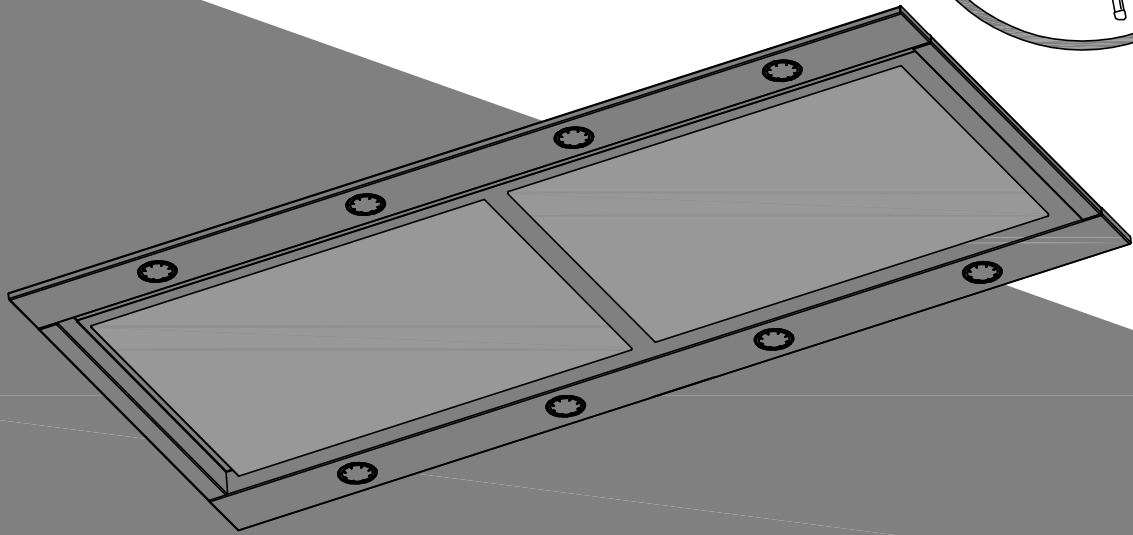

PLANTILLA DE MONTAJE
 ASSEMBLY INSOLE
 PATRON DE MONTAGE
 AFTEKENMAL

60812665 - 05/11/13

Ø 10

- | | | | |
|----------------|-------------------|---------------|-------------------|
| a1 x 6 | Ø8 x 50 | a5 x 2 | M6.4 x 1.8 |
| a2 x 6 | Ø4.5 x 60
PH 2 | a6 x 4 | Ø3.5 x 9.5
T15 |
| a3 x 16 | Ø4 x 6
T20 | a7 x 2 | a9 x 4 |
| a4 x 2 | Ø150 x 550 | | Ø4 x 60
PH 2 |
| | | | a10 x 2 |

10

x 4

11

12

x 4

a8

a9

12.1