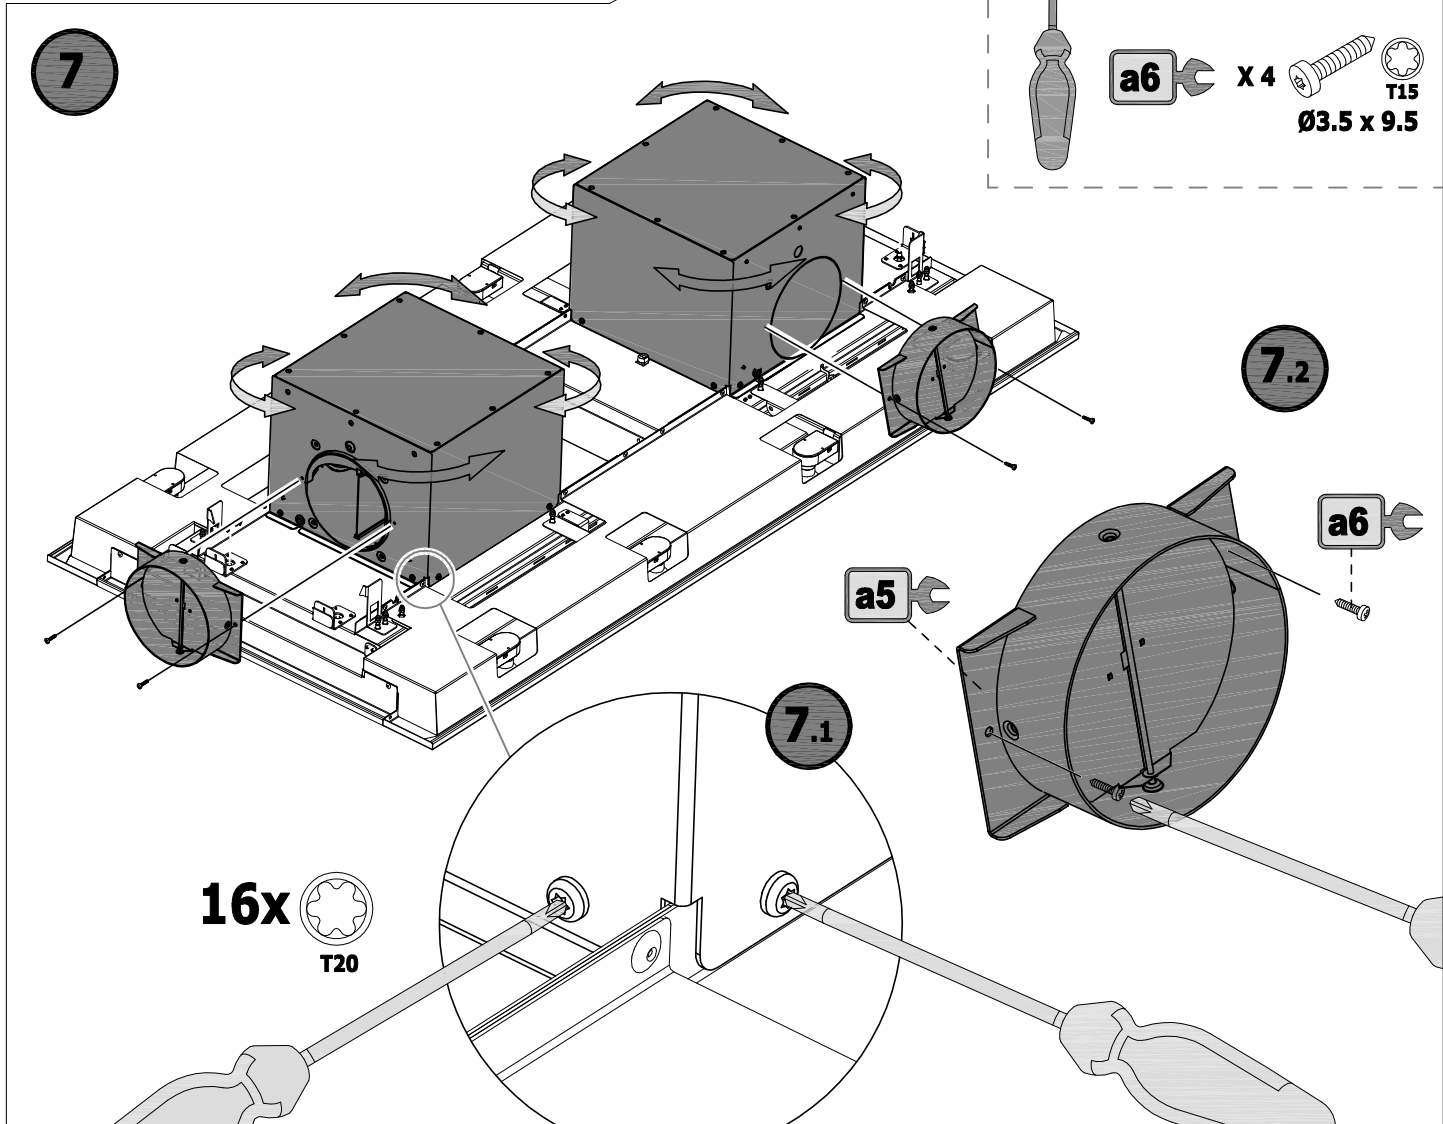

PLANTILLA DE MONTAJE
 ASSEMBLY INSOLE
 PATRON DE MONTAGE
 AFTEKENMAL

60812665 - 05/11/13

Ø 10

- | | | | |
|----------------|-------------------|---------------|-------------------|
| a1 x 6 | Ø8 x 50 | a5 x 2 | M6.4 x 1.8 |
| a2 x 6 | Ø4.5 x 60
PH 2 | a6 x 4 | Ø3.5 x 9.5
T15 |
| a3 x 16 | Ø4 x 6
T20 | a7 x 2 | a9 x 4 |
| a4 x 2 | Ø150 x 550 | | Ø4 x 60
PH 2 |
| | | | a10 x 2 |

10

x 4

11

12

x 4

a8

a9

12.1