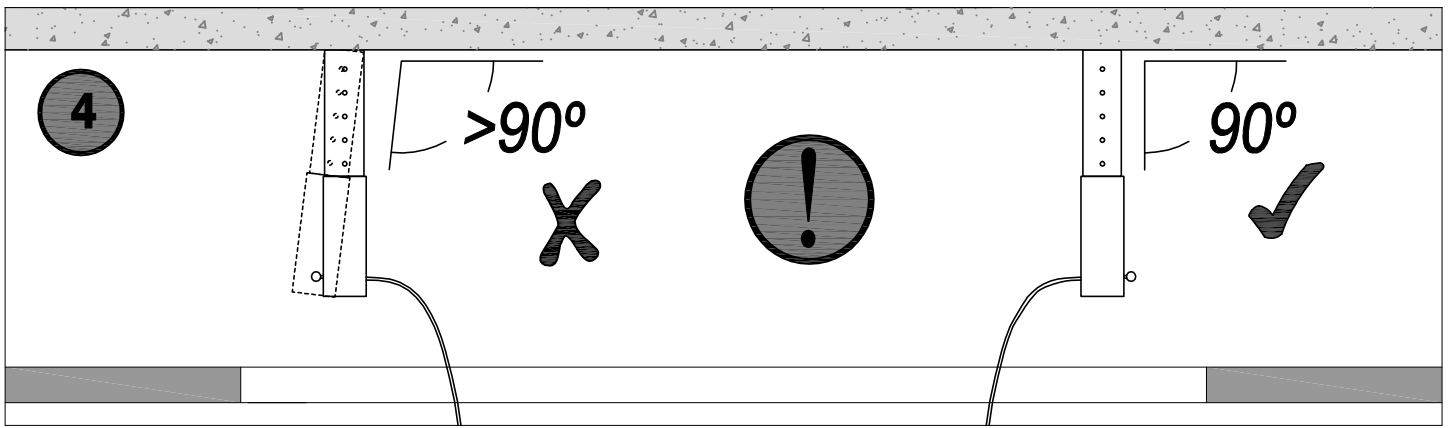

PLANTILLA DE MONTAJE
 ASSEMBLY INSOLE
 PATRON DE MONTAGE
 AFTEKENMAL

60812665 - 05/11/13

Ø 10

- | | | | |
|----------------|-------------------|---------------|-------------------|
| a1 x 6 | Ø8 x 50 | a5 x 2 | M6.4 x 1.8 |
| a2 x 6 | Ø4.5 x 60
PH 2 | a6 x 4 | Ø3.5 x 9.5
T15 |
| a3 x 16 | Ø4 x 6
T20 | a7 x 2 | a9 x 4 |
| a4 x 2 | Ø150 x 550 | | Ø4 x 60
PH 2 |
| | | | a10 x 2 |